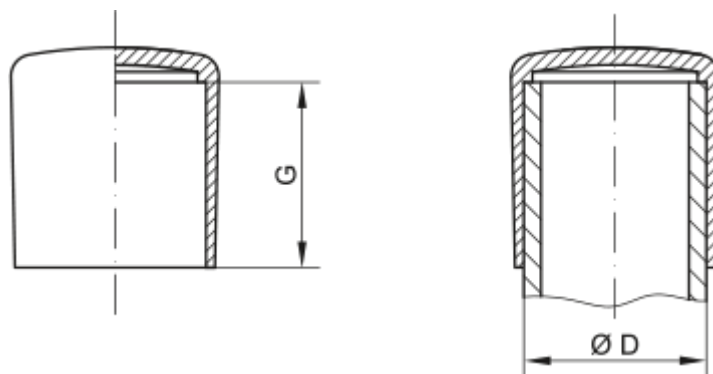

Varenummer: 59GPN280ER16

Beskrivelse: KLEE Endeprop for rundt rør GPN 280 - (Rør diameter 16)

## Mål

---

D = 16

G = 16.4